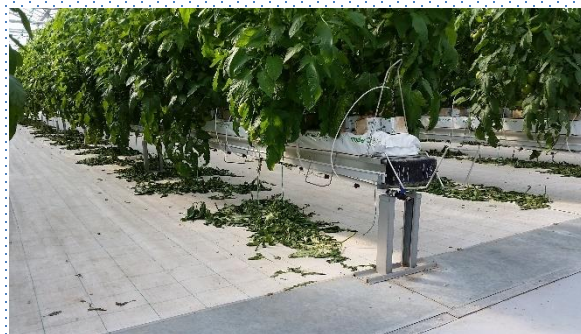

ΣΥΣΤΗΜΑΤΑ ΑΡΔΕΥΣΗΣ – Η ΚΑΡΔΙΑ ΤΗΣ ΥΔΡΟΠΟΝΙΑΣ

ΣΧΕΔΙΑΣΜΟΣ & ΕΠΙΛΟΓΗ ΤΟΥ ΚΑΤΑΛΛΗΛΟΥ ΕΞΟΠΛΙΣΜΟΥ.

ΑΞΙΟΠΙΣΤΕΣ ΛΥΣΕΙΣ ΜΕ ΠΡΟΔΙΑΓΡΑΦΕΣ ΕΥ.

ΕΤΟΙΜΕΣ ΛΥΣΕΙΣ:

- Συναρμολογημένα αρδευτικά (σταλλάκτης-μακαρόνι-καρφίτσα) έτοιμα προς εγκατάσταση.
- Αγωγοί (Φ16, Φ18, Φ20, Φ25) μαύροι ή άσπροι με έτοιμες τις αναγκαίες τρύπες υποδοχής των σταλλακτών.

ΠΑΡΑΔΟΣΗ – ΕΓΚΑΤΑΣΤΑΣΗ ΟΛΟΚΛΗΡΩΜΕΝΟΥ ΣΥΣΤΗΜΑΤΟΣ ΑΡΔΕΥΣΗΣ

ΚΑΝΑΛΙΑ ΑΠΟΡΡΟΗΣ

ΜΕΤΑΛΙΚΑ ΚΑΝΑΛΙΑ

ΠΛΑΣΤΙΚΑ ΚΑΝΑΛΙΑ

- Μαλακό πλαστικό
- Σκληρό πλαστικό

ΟΛΑ ΤΑ ΠΑΡΕΛΚΟΜΕΝΑ
(Στηρίγματα, τελειώματα....)

ΠΑΡΑΔΟΣΗ – ΕΓΚΑΤΑΣΤΑΣΗ
ΟΛΟΚΛΗΡΩΜΕΝΟΥ ΣΥΣΤΗΜΑΤΟΣ
ΣΤΡΑΓΓΙΣΗΣ.

ΥΛΙΚΑ ΕΔΑΦΟΚΑΛΥΨΗΣ

ΛΙΝΑΤΣΕΣ

ΠΛΑΣΤΙΚΑ ΑΣΠΡΟ / ΜΑΥΡΟ

ΜΗΧΑΝΗΜΑΤΑ ΕΛΕΓΧΟΥ ΑΡΔΕΥΣΗΣ - ΛΙΠΑΝΣΗΣ

ΛΥΣΕΙΣ ΑΝΑΛΟΓΑ ΤΩΝ ΑΝΑΓΚΩΝ ΤΟΥ ΠΑΡΑΓΩΓΟΥ

- Μέγεθος Μονάδας
- Αριθμός καλλιεργειών
- Ανοικτό ή κλειστό σύστημα
- Επιδιωκόμενοι Αυτοματισμοί & έλεγχοι