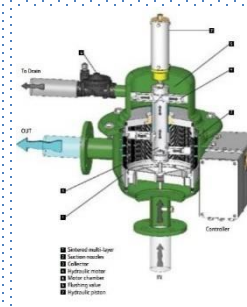

ΣΥΣΤΗΜΑΤΑ ΑΡΔΕΥΣΗΣ – Η ΚΑΡΔΙΑ ΤΗΣ ΥΔΡΟΠΟΝΙΑΣ

ΣΧΕΔΙΑΣΜΟΣ & ΕΠΙΛΟΓΗ ΤΟΥ ΚΑΤΑΛΛΗΛΟΥ ΕΞΟΠΛΙΣΜΟΥ.

ΑΞΙΟΠΙΣΤΕΣ ΛΥΣΕΙΣ ΜΕ ΠΡΟΔΙΑΓΡΑΦΕΣ ΕΥ.

ΕΤΟΙΜΕΣ ΛΥΣΕΙΣ:

- Συναρμολογημένα αρδευτικά (σταλλάκτης-μακαρόνι-καρφίτσα) έτοιμα προς εγκατάσταση.
- Αγωγοί (Φ16, Φ18, Φ20, Φ25) μαύροι ή άσπροι με έτοιμες τις αναγκαίες τρύπες υποδοχής των σταλλακτών.

ΠΑΡΑΔΟΣΗ – ΕΓΚΑΤΑΣΤΑΣΗ ΟΛΟΚΛΗΡΩΜΕΝΟΥ ΣΥΣΤΗΜΑΤΟΣ ΑΡΔΕΥΣΗΣ

ΚΑΝΑΛΙΑ ΑΠΟΡΡΟΗΣ

ΜΕΤΑΛΙΚΑ ΚΑΝΑΛΙΑ

ΠΛΑΣΤΙΚΑ ΚΑΝΑΛΙΑ

- Μαλακό πλαστικό
- Σκληρό πλαστικό

ΟΛΑ ΤΑ ΠΑΡΕΛΚΟΜΕΝΑ
(Στηρίγματα, τελειώματα....)

ΠΑΡΑΔΟΣΗ – ΕΓΚΑΤΑΣΤΑΣΗ
ΟΛΟΚΛΗΡΩΜΕΝΟΥ ΣΥΣΤΗΜΑΤΟΣ
ΣΤΡΑΓΓΙΣΗΣ.