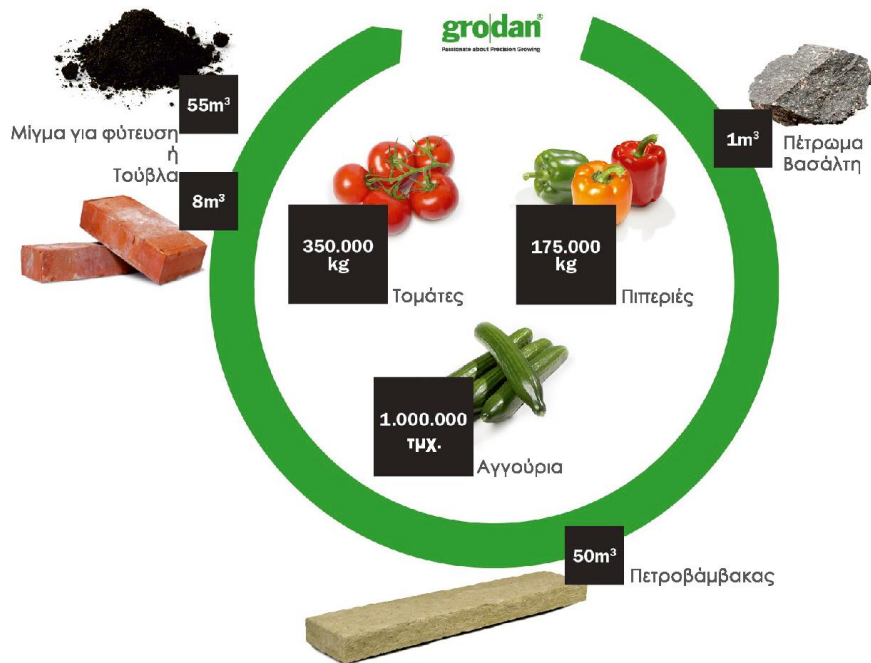

Η ΟΛΟΚΛΗΡΩΜΕΝΗ ΥΔΡΟΠΟΝΙΚΗ ΛΥΣΗ ΓΙΑ ΤΟ ΘΕΡΜΟΚΗΠΙΟ

Προσαρμοσμένη στις ανάγκες & τις ιδιαιτερότητες του κάθε παραγωγού

- Υποστρώματα Grodan
- Άρδευτικά Συστήματα
- Κανάλια απορροής
- Υλικά εδαφοκάλυψης
- Μηχανήματα ελέγχου λίπανσης & άρδευσης
- Μηχανήματα ελέγχου περιβάλλοντος θερμοκηπίου
- Εξειδικευμένα λιπάσματα
- Ολοκληρωμένες λύσεις (Turn Key Projects)
- Υπηρεσίες τεχνικής & εμπορικής υποστήριξης
- Συμβατότητα με τις αρχές της Ορθής Γεωργικής Πρακτικής & Αειφόρας Ανάπτυξης.

ΥΠΟΣΤΡΩΜΑΤΑ Grodan®

- ΠΕΤΡΟΒΑΜΒΑΚΑΣ: Καλλιεργώντας όπως στην φύση, εύκολα & αειφόρα.

➤ Καλλιεργώντας με γνώμονα τον παραγωγό

ΚΑΛΛΙΕΡΓΕΙΑ ΑΚΡΙΒΕΙΑΣ

(ΜΕΓΙΣΤΗ ΑΠΟΔΟΣΗ ΜΕ ΤΟ ΜΙΚΡΟΤΕΡΟ ΚΟΣΤΟΣ)

ΕΛΕΓΧΟΣ ΤΟΥ
ΠΕΡΙΒΑΛΛΟΝΤΟΣ
ΤΗΣ ΡΙΖΑΣ

ΚΑΤΑΛΛΗΛΟ
ΠΟΛΛΑΠΛΑΣΙΑΣΤΙΚΟ
ΥΛΙΚΟ

ΕΛΕΓΧΟΣ
ΠΕΡΙΒΑΛΛΟΝΤΟΣ
ΘΕΡΜΟΚΗΠΙΟΥ

➤ Καλλιέργεια με γνώμονα το περιβάλλον

➤ Καλλιεργώντας με γνώμονα το περιβάλλον & τον καταναλωτή.

EU Ecolabel: NL/048/001

GLOBALG.A.P.®

➤ Εργαλεία υποστήριξης για τον παραγωγό / Service