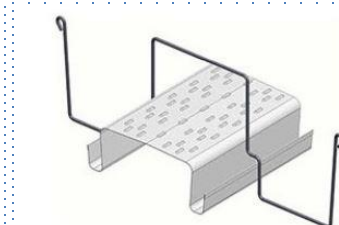

ΣΥΣΤΗΜΑΤΑ ΑΡΔΕΥΣΗΣ – Η ΚΑΡΔΙΑ ΤΗΣ ΥΔΡΟΠΟΝΙΑΣ

ΣΧΕΔΙΑΣΜΟΣ & ΕΠΙΛΟΓΗ ΤΟΥ ΚΑΤΑΛΛΗΛΟΥ ΕΞΟΠΛΙΣΜΟΥ.

ΑΞΙΟΠΙΣΤΕΣ ΛΥΣΕΙΣ ΜΕ ΠΡΟΔΙΑΓΡΑΦΕΣ ΕΥ.

ΕΤΟΙΜΕΣ ΛΥΣΕΙΣ:

- Συναρμολογημένα αρδευτικά (σταλλάκτης-μακαρόνι-καρφίτσα) έτοιμα προς εγκατάσταση.
- Αγωγοί (Φ16, Φ18, Φ20, Φ25) μαύροι ή άσπροι με έτοιμες τις αναγκαίες τρύπες υποδοχής των σταλλακτών.

ΠΑΡΑΔΟΣΗ – ΕΓΚΑΤΑΣΤΑΣΗ ΟΛΟΚΛΗΡΩΜΕΝΟΥ ΣΥΣΤΗΜΑΤΟΣ ΑΡΔΕΥΣΗΣ

ΚΑΝΑΛΙΑ ΑΠΟΡΡΟΗΣ

ΜΕΤΑΛΙΚΑ ΚΑΝΑΛΙΑ

ΠΛΑΣΤΙΚΑ ΚΑΝΑΛΙΑ

- Μαλακό πλαστικό
- Σκληρό πλαστικό

ΟΛΑ ΤΑ ΠΑΡΕΛΚΟΜΕΝΑ
(Στηρίγματα, τελειώματα....)

ΠΑΡΑΔΟΣΗ – ΕΓΚΑΤΑΣΤΑΣΗ
ΟΛΟΚΛΗΡΩΜΕΝΟΥ ΣΥΣΤΗΜΑΤΟΣ
ΣΤΡΑΓΓΙΣΗΣ.

ΥΛΙΚΑ ΕΔΑΦΟΚΑΛΥΨΗΣ

ΛΙΝΑΤΣΕΣ

ΠΛΑΣΤΙΚΑ ΑΣΠΡΟ / ΜΑΥΡΟ

ΜΗΧΑΝΗΜΑΤΑ ΕΛΕΓΧΟΥ ΑΡΔΕΥΣΗΣ - ΛΙΠΑΝΣΗΣ

ΛΥΣΕΙΣ ΑΝΑΛΟΓΑ ΤΩΝ ΑΝΑΓΚΩΝ ΤΟΥ ΠΑΡΑΓΩΓΟΥ

- Μέγεθος Μονάδας
- Αριθμός καλλιεργειών
- Ανοικτό ή κλειστό σύστημα
- Επιδιωκόμενοι Αυτοματισμοί & έλεγχοι