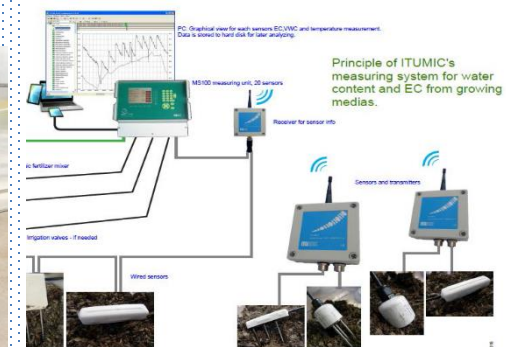

ΥΛΙΚΑ ΕΔΑΦΟΚΑΛΥΨΗΣ

ΛΙΝΑΤΣΕΣ

ΠΛΑΣΤΙΚΑ ΑΣΠΡΟ / ΜΑΥΡΟ

ΜΗΧΑΝΗΜΑΤΑ ΕΛΕΓΧΟΥ ΑΡΔΕΥΣΗΣ - ΛΙΠΑΝΣΗΣ

ΛΥΣΕΙΣ ΑΝΑΛΟΓΑ ΤΩΝ ΑΝΑΓΚΩΝ ΤΟΥ ΠΑΡΑΓΩΓΟΥ

- Μέγεθος Μονάδας
- Αριθμός καλλιεργειών
- Ανοικτό ή κλειστό σύστημα
- Επιδιωκόμενοι Αυτοματισμοί & έλεγχοι

ΠΡΟΔΙΑΓΡΑΦΕΣ ΕΕ / ΣΕ

ΤΕΧΝΙΚΗ ΚΑΛΥΨΗ – ΕΚΠΑΙΔΕΥΣΗ

ΕΥΚΟΛΙΑ ΣΤΗΝ ΧΡΗΣΗ & ΕΛΕΓΧΟ (Σύνδεση με PC, Android, iPhone..)

ΣΥΜΒΑΤΟΤΗΤΑ ΜΕ ΤΑ ΜΗΧΑΝΗΜΑΤΑ ΕΛΕΓΧΟΥ ΠΕΡΙΒΑΛΛΟΝΤΟΣ ΘΕΡΜΟΚΗΠΙΟΥ.

ΜΗΧΑΝΗΜΑΤΑ ΕΛΕΓΧΟΥ ΠΕΡΙΒΑΛΛΟΝΤΟΣ ΘΕΡΜΟΚΗΠΙΟΥ

ΛΥΣΕΙΣ ΑΝΑΛΟΓΑ ΤΩΝ ΑΝΑΓΚΩΝ ΤΟΥ ΠΑΡΑΓΩΓΟΥ

- Μέγεθος Μονάδας
- Αριθμός καλλιεργειών
- Επιδιωκόμενοι Αυτοματισμοί & έλεγχοι

ΠΡΟΔΙΑΓΡΑΦΕΣ ΕΕ / ΣΕ

ΤΕΧΝΙΚΗ ΚΑΛΥΨΗ – ΕΚΠΑΙΔΕΥΣΗ

ΕΥΚΟΛΙΑ ΣΤΗΝ ΧΡΗΣΗ & ΕΛΕΓΧΟ (Σύνδεση με PC, Android, iPhone..)