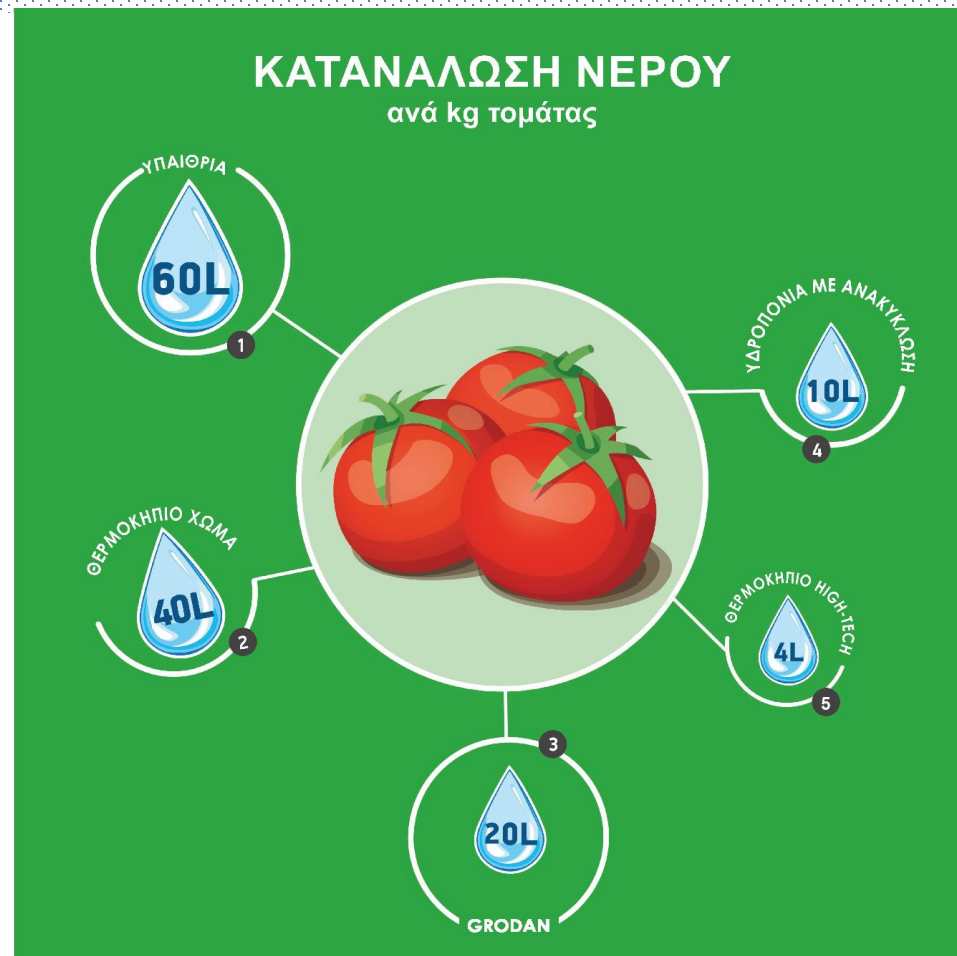

ΥΠΟΣΤΡΩΜΑΤΑ Grodan®

- ΠΕΤΡΟΒΑΜΒΑΚΑΣ: Καλλιεργώντας όπως στην φύση, εύκολα & αειφόρα.

➤ Καλλιεργώντας με γνώμονα τον παραγωγό

ΚΑΛΛΙΕΡΓΕΙΑ ΑΚΡΙΒΕΙΑΣ

(ΜΕΓΙΣΤΗ ΑΠΟΔΟΣΗ ΜΕ ΤΟ ΜΙΚΡΟΤΕΡΟ ΚΟΣΤΟΣ)

ΕΛΕΓΧΟΣ ΤΟΥ
ΠΕΡΙΒΑΛΛΟΝΤΟΣ
ΤΗΣ ΡΙΖΑΣ

ΚΑΤΑΛΛΗΛΟ
ΠΟΛΛΑΠΛΑΣΙΑΣΤΙΚΟ
ΥΛΙΚΟ

ΕΛΕΓΧΟΣ
ΠΕΡΙΒΑΛΛΟΝΤΟΣ
ΘΕΡΜΟΚΗΠΙΟΥ

➤ Καλλιέργεια με γνώμονα το περιβάλλον

➤ Καλλιεργώντας με γνώμονα το περιβάλλον & τον καταναλωτή.

EU Ecolabel: NL/048/001

GLOBALG.A.P.®

➤ Εργαλεία υποστήριξης για τον παραγωγό / Service