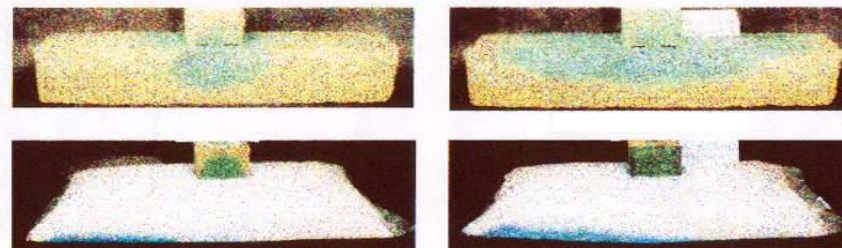

➤ Σημεία που κάνουν την διαφορά από τον ανταγωνισμό.

Ακρίβεια στην Διαχείριση της άρδευσης

- Έλεγχος της ανάπτυξης της ρίζας (Υγρασία / αέρας, pH, Ηλ. Αγωγιμότητα)
- Έλεγχος της ανάπτυξης των φυτών
- Υψηλότερες αποδόσεις & καλύτερη ποιότητα με το μικρότερο κόστος ανά κιλό παραγωγής.