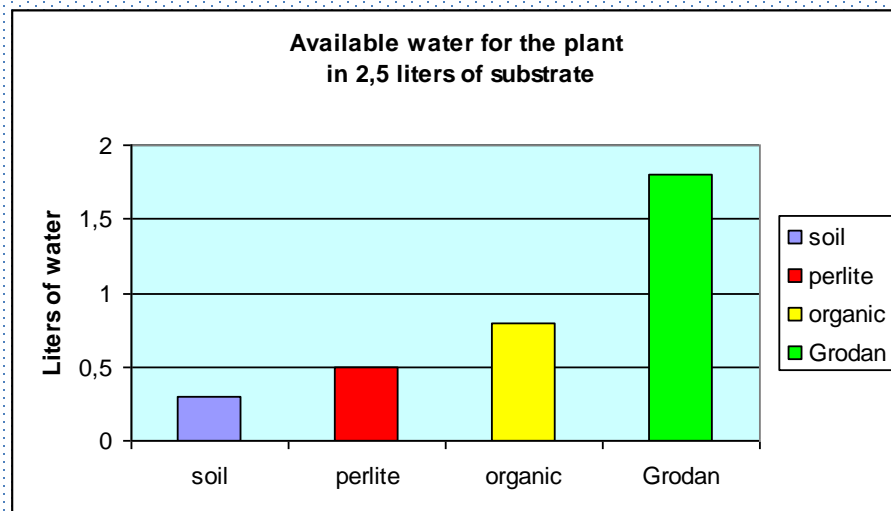

ΚΕΝΤΡΟ ΠΛΗΡΟΦΟΡΗΣΗΣ

www.hydroponics.gr

ΟΡΓΑΝΩΣΗ ΕΚΠΑΙΔΕΥΤΙΚΩΝ ΤΑΞΙΔΙΩΝ

fraoulabest

maroulibest

➤ Σημεία που κάνουν την διαφορά από τον ανταγωνισμό.

Ακρίβεια στην Διαχείριση της άρδευσης

- Έλεγχος της ανάπτυξης της ρίζας (Υγρασία / αέρας, pH, Ηλ. Αγωγιμότητα)
- Έλεγχος της ανάπτυξης των φυτών
- Υψηλότερες αποδόσεις & καλύτερη ποιότητα με το μικρότερο κόστος ανά κιλό παραγωγής.

ΣΥΣΤΗΜΑΤΑ ΑΡΔΕΥΣΗΣ – Η ΚΑΡΔΙΑ ΤΗΣ ΥΔΡΟΠΟΝΙΑΣ

ΣΧΕΔΙΑΣΜΟΣ & ΕΠΙΛΟΓΗ ΤΟΥ ΚΑΤΑΛΛΗΛΟΥ ΕΞΟΠΛΙΣΜΟΥ.

ΑΞΙΟΠΙΣΤΕΣ ΛΥΣΕΙΣ ΜΕ ΠΡΟΔΙΑΓΡΑΦΕΣ ΕΥ.

ΕΤΟΙΜΕΣ ΛΥΣΕΙΣ:

- Συναρμολογημένα αρδευτικά (σταλλάκτης-μακαρόνι-καρφίτσα) έτοιμα προς εγκατάσταση.
- Αγωγοί (Φ16, Φ18, Φ20, Φ25) μαύροι ή άσπροι με έτοιμες τις αναγκαίες τρύπες υποδοχής των σταλλακτών.