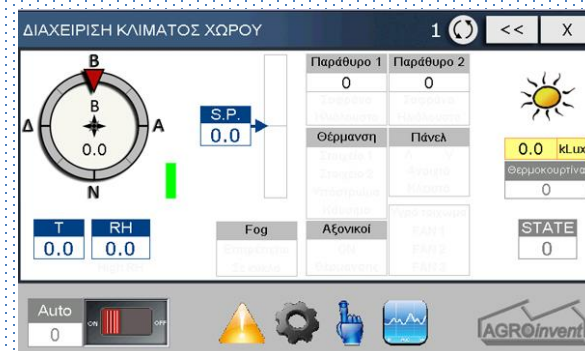

ΥΛΙΚΑ ΕΔΑΦΟΚΑΛΥΨΗΣ

ΛΙΝΑΤΣΕΣ

ΠΛΑΣΤΙΚΑ ΑΣΠΡΟ / ΜΑΥΡΟ

ΜΗΧΑΝΗΜΑΤΑ ΕΛΕΓΧΟΥ ΑΡΔΕΥΣΗΣ - ΛΙΠΑΝΣΗΣ

ΛΥΣΕΙΣ ΑΝΑΛΟΓΑ ΤΩΝ ΑΝΑΓΚΩΝ ΤΟΥ ΠΑΡΑΓΩΓΟΥ

- Μέγεθος Μονάδας
- Αριθμός καλλιεργειών
- Ανοικτό ή κλειστό σύστημα
- Επιδιωκόμενοι Αυτοματισμοί & έλεγχοι

ΠΡΟΔΙΑΓΡΑΦΕΣ ΕΕ / ΣΕ

ΤΕΧΝΙΚΗ ΚΑΛΥΨΗ – ΕΚΠΑΙΔΕΥΣΗ

ΕΥΚΟΛΙΑ ΣΤΗΝ ΧΡΗΣΗ & ΕΛΕΓΧΟ (Σύνδεση με PC, Android, iPhone..)

ΣΥΜΒΑΤΟΤΗΤΑ ΜΕ ΤΑ ΜΗΧΑΝΗΜΑΤΑ ΕΛΕΓΧΟΥ ΠΕΡΙΒΑΛΛΟΝΤΟΣ ΘΕΡΜΟΚΗΠΙΟΥ.

ΜΗΧΑΝΗΜΑΤΑ ΕΛΕΓΧΟΥ ΠΕΡΙΒΑΛΛΟΝΤΟΣ ΘΕΡΜΟΚΗΠΙΟΥ

ΛΥΣΕΙΣ ΑΝΑΛΟΓΑ ΤΩΝ ΑΝΑΓΚΩΝ ΤΟΥ ΠΑΡΑΓΩΓΟΥ

- Μέγεθος Μονάδας
- Αριθμός καλλιεργειών
- Επιδιωκόμενοι Αυτοματισμοί & έλεγχοι

ΠΡΟΔΙΑΓΡΑΦΕΣ ΕΕ / ΣΕ

ΤΕΧΝΙΚΗ ΚΑΛΥΨΗ – ΕΚΠΑΙΔΕΥΣΗ

ΕΥΚΟΛΙΑ ΣΤΗΝ ΧΡΗΣΗ & ΕΛΕΓΧΟ (Σύνδεση με PC, Android, iPhone..)

ΣΥΜΒΑΤΟΤΗΤΑ ΜΕ ΤΑ ΜΗΧΑΝΗΜΑΤΑ ΕΛΕΓΧΟΥ ΑΡΔΕΥΣΗΣ & ΛΙΠΑΝΣΗΣ

Η IQ CROPS ΣΤΟ INTERNET & ΤΑ ΜΕΣΑ ΚΟΙΝΩΝΙΚΗΣ ΔΙΚΤΥΩΣΗΣ

ΥΠΗΡΕΣΙΕΣ ΤΕΧΝΙΚΗΣ & ΕΜΠΟΡΙΚΗΣ ΥΠΟΣΤΗΡΙΞΗΣ

fraoulabest®

maroulibest