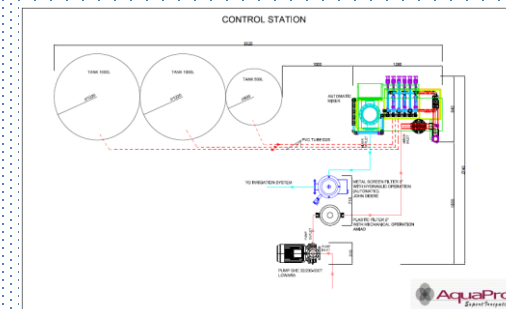

ΥΛΙΚΑ ΕΔΑΦΟΚΑΛΥΨΗΣ

ΛΙΝΑΤΣΕΣ

ΠΛΑΣΤΙΚΑ ΑΣΠΡΟ / ΜΑΥΡΟ

ΜΗΧΑΝΗΜΑΤΑ ΕΛΕΓΧΟΥ ΑΡΔΕΥΣΗΣ - ΛΙΠΑΝΣΗΣ

ΛΥΣΕΙΣ ΑΝΑΛΟΓΑ ΤΩΝ ΑΝΑΓΚΩΝ ΤΟΥ ΠΑΡΑΓΩΓΟΥ

- Μέγεθος Μονάδας
- Αριθμός καλλιεργειών
- Ανοικτό ή κλειστό σύστημα
- Επιδιωκόμενοι Αυτοματισμοί & έλεγχοι

ΠΡΟΔΙΑΓΡΑΦΕΣ ΕΕ / ΣΕ

ΤΕΧΝΙΚΗ ΚΑΛΥΨΗ – ΕΚΠΑΙΔΕΥΣΗ

ΕΥΚΟΛΙΑ ΣΤΗΝ ΧΡΗΣΗ & ΕΛΕΓΧΟ (Σύνδεση με PC, Android, iPhone..)

ΣΥΜΒΑΤΟΤΗΤΑ ΜΕ ΤΑ ΜΗΧΑΝΗΜΑΤΑ ΕΛΕΓΧΟΥ ΠΕΡΙΒΑΛΛΟΝΤΟΣ ΘΕΡΜΟΚΗΠΙΟΥ.

ΜΗΧΑΝΗΜΑΤΑ ΕΛΕΓΧΟΥ ΠΕΡΙΒΑΛΛΟΝΤΟΣ ΘΕΡΜΟΚΗΠΙΟΥ

ΛΥΣΕΙΣ ΑΝΑΛΟΓΑ ΤΩΝ ΑΝΑΓΚΩΝ ΤΟΥ ΠΑΡΑΓΩΓΟΥ

- Μέγεθος Μονάδας
- Αριθμός καλλιεργειών
- Επιδιωκόμενοι Αυτοματισμοί & έλεγχοι

ΠΡΟΔΙΑΓΡΑΦΕΣ ΕΕ / ΣΕ

ΤΕΧΝΙΚΗ ΚΑΛΥΨΗ – ΕΚΠΑΙΔΕΥΣΗ

ΕΥΚΟΛΙΑ ΣΤΗΝ ΧΡΗΣΗ & ΕΛΕΓΧΟ (Σύνδεση με PC, Android, iPhone..)