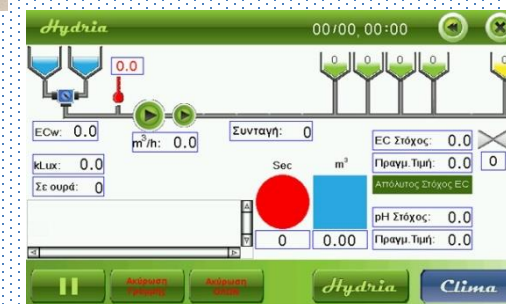

ΣΥΣΤΗΜΑΤΑ ΑΡΔΕΥΣΗΣ – Η ΚΑΡΔΙΑ ΤΗΣ ΥΔΡΟΠΟΝΙΑΣ

ΣΧΕΔΙΑΣΜΟΣ & ΕΠΙΛΟΓΗ ΤΟΥ ΚΑΤΑΛΛΗΛΟΥ ΕΞΟΠΛΙΣΜΟΥ.

ΑΞΙΟΠΙΣΤΕΣ ΛΥΣΕΙΣ ΜΕ ΠΡΟΔΙΑΓΡΑΦΕΣ ΕΥ.

ΕΤΟΙΜΕΣ ΛΥΣΕΙΣ:

- Συναρμολογημένα αρδευτικά (σταλλάκτης-μακαρόνι-καρφίτσα) έτοιμα προς εγκατάσταση.
- Αγωγοί (Φ16, Φ18, Φ20, Φ25) μαύροι ή άσπροι με έτοιμες τις αναγκαίες τρύπες υποδοχής των σταλλακτών.

ΥΛΙΚΑ ΕΔΑΦΟΚΑΛΥΨΗΣ

ΛΙΝΑΤΣΕΣ

ΠΛΑΣΤΙΚΑ ΑΣΠΡΟ / ΜΑΥΡΟ

ΜΗΧΑΝΗΜΑΤΑ ΕΛΕΓΧΟΥ ΑΡΔΕΥΣΗΣ - ΛΙΠΑΝΣΗΣ

ΛΥΣΕΙΣ ΑΝΑΛΟΓΑ ΤΩΝ ΑΝΑΓΚΩΝ ΤΟΥ ΠΑΡΑΓΩΓΟΥ

- Μέγεθος Μονάδας
- Αριθμός καλλιεργειών
- Ανοικτό ή κλειστό σύστημα
- Επιδιωκόμενοι Αυτοματισμοί & έλεγχοι

ΠΡΟΔΙΑΓΡΑΦΕΣ ΕΕ / ΣΕ

ΤΕΧΝΙΚΗ ΚΑΛΥΨΗ – ΕΚΠΑΙΔΕΥΣΗ

ΕΥΚΟΛΙΑ ΣΤΗΝ ΧΡΗΣΗ & ΕΛΕΓΧΟ (Σύνδεση με PC, Android, iPhone..)

ΣΥΜΒΑΤΟΤΗΤΑ ΜΕ ΤΑ ΜΗΧΑΝΗΜΑΤΑ ΕΛΕΓΧΟΥ ΠΕΡΙΒΑΛΛΟΝΤΟΣ ΘΕΡΜΟΚΗΠΙΟΥ.

ΜΗΧΑΝΗΜΑΤΑ ΕΛΕΓΧΟΥ ΠΕΡΙΒΑΛΛΟΝΤΟΣ ΘΕΡΜΟΚΗΠΙΟΥ